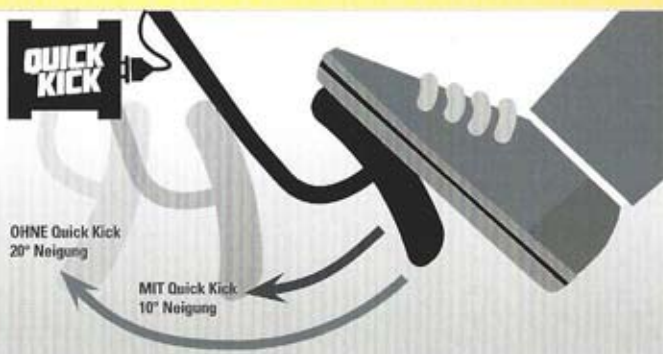

## Für alle Fahrzeugmarken

Und so funktioniert's:

1. Verkürzte Gaspedallinie
2. Direktmontage mit Originalsteckverbindung

Optional mit Fernbedienung:  
einstellbar auf  
Ecomodus & Sportmodus Plus