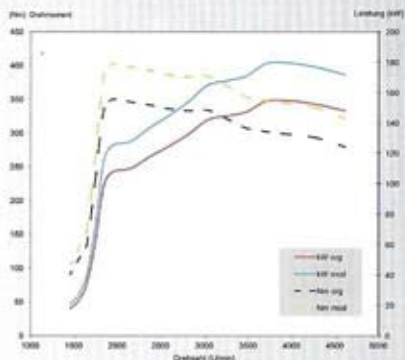

Motoroptimierung direkt vom Hersteller

ETABLIERT SEIT 1996

- ✓ Technik nach neuestem Stand
- ✓ Sportlichere Motorcharakteristik
- ✓ Fahrspass trotz Economy-Effekt
- ✓ Kostenlos an Ihrem Fahrzeug testen für alle Automarken
- ✓ Begeisternde Beschleunigung
- ✓ Jederzeit spurlos rückrüstbar
- ✓ Anfahrschwäche wird minimiert
- ✓ Alle Motorschutzfunktionen bleiben erhalten

CITROËN ALFA ROMEO NISSAN SUBARU MASERATI JAGUAR MAZDA HONDA