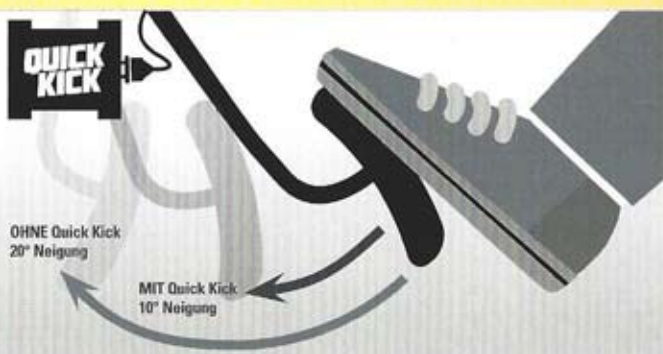

1. Verkürzte Gaspedallinie
2. Direktmontage mit Originalsteckverbindung

Optional mit Fernbedienung:
einstellbar auf
Ecomodus & Sportmodus Plus

Mehr Fahrspass

Schluss mit der verzögerten Gasannahme! Absoluter Fahrspass durch eine verbesserte Reaktionszeit am Gaspedal. Gas geben und ab geht's. Die «Verzögerungssekunde» gehört der Vergangenheit an und macht Dein Auto zum wahren Sprinter!